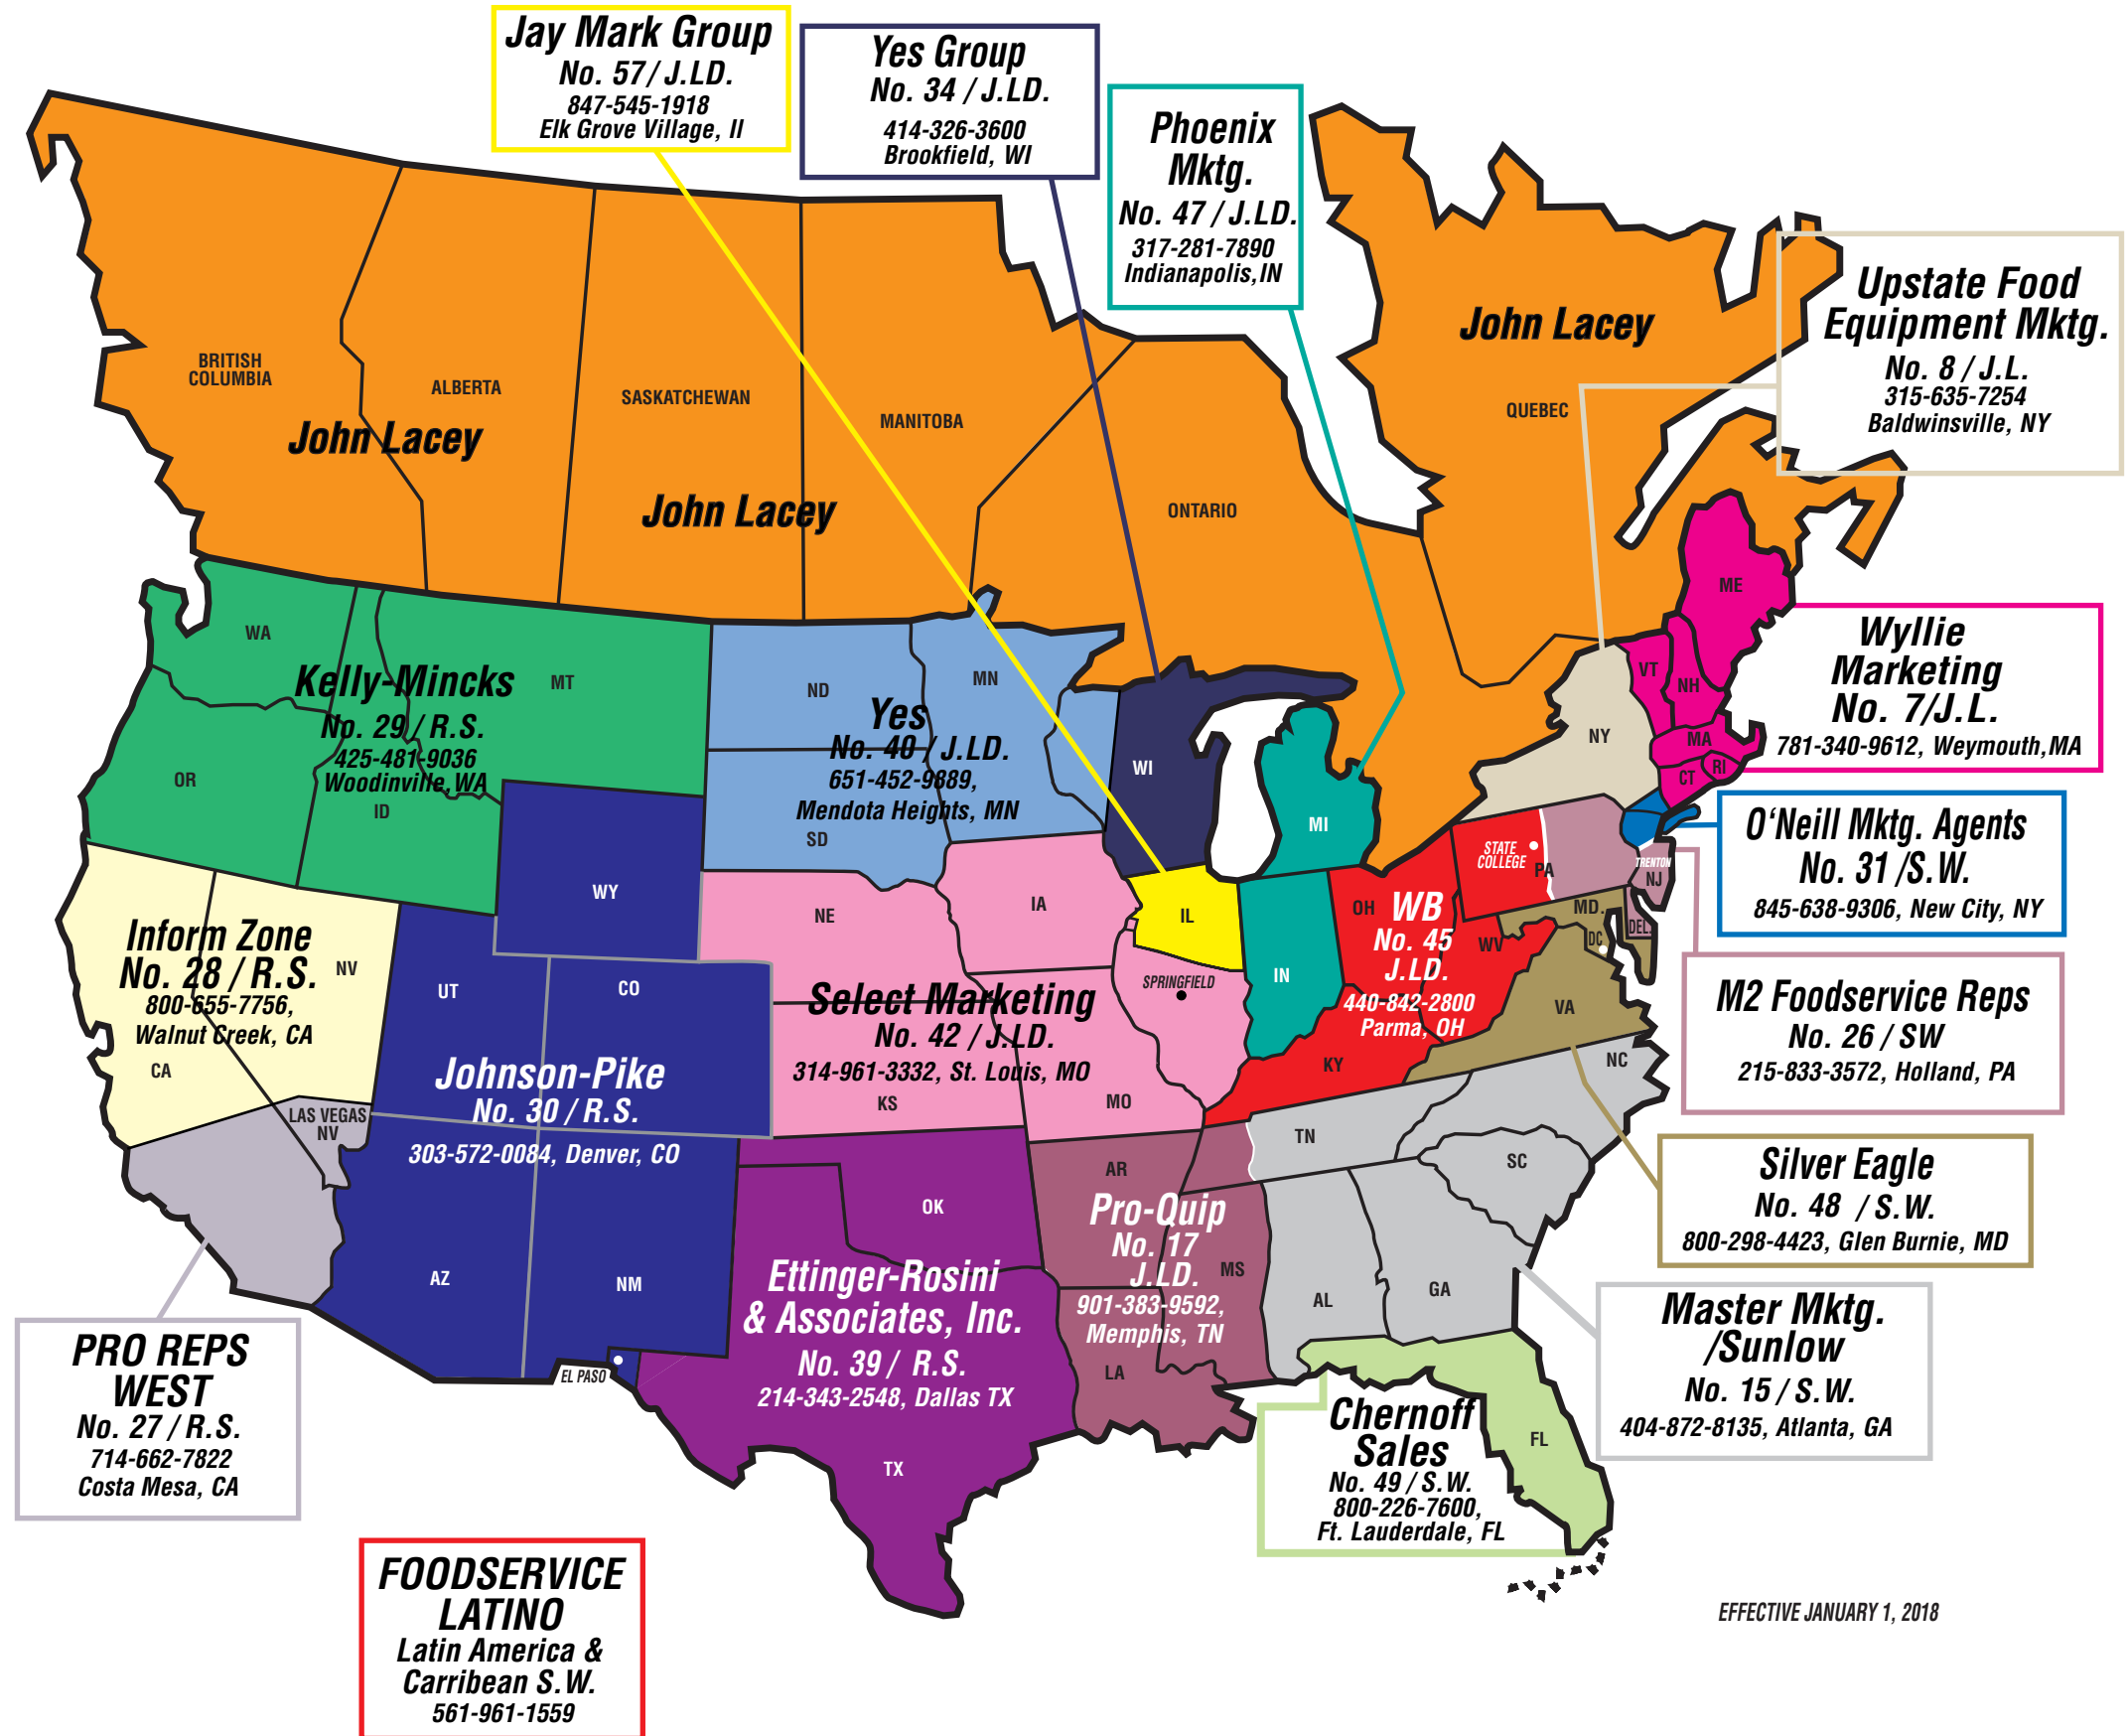

EFFECTIVE JANUARY 1, 2018