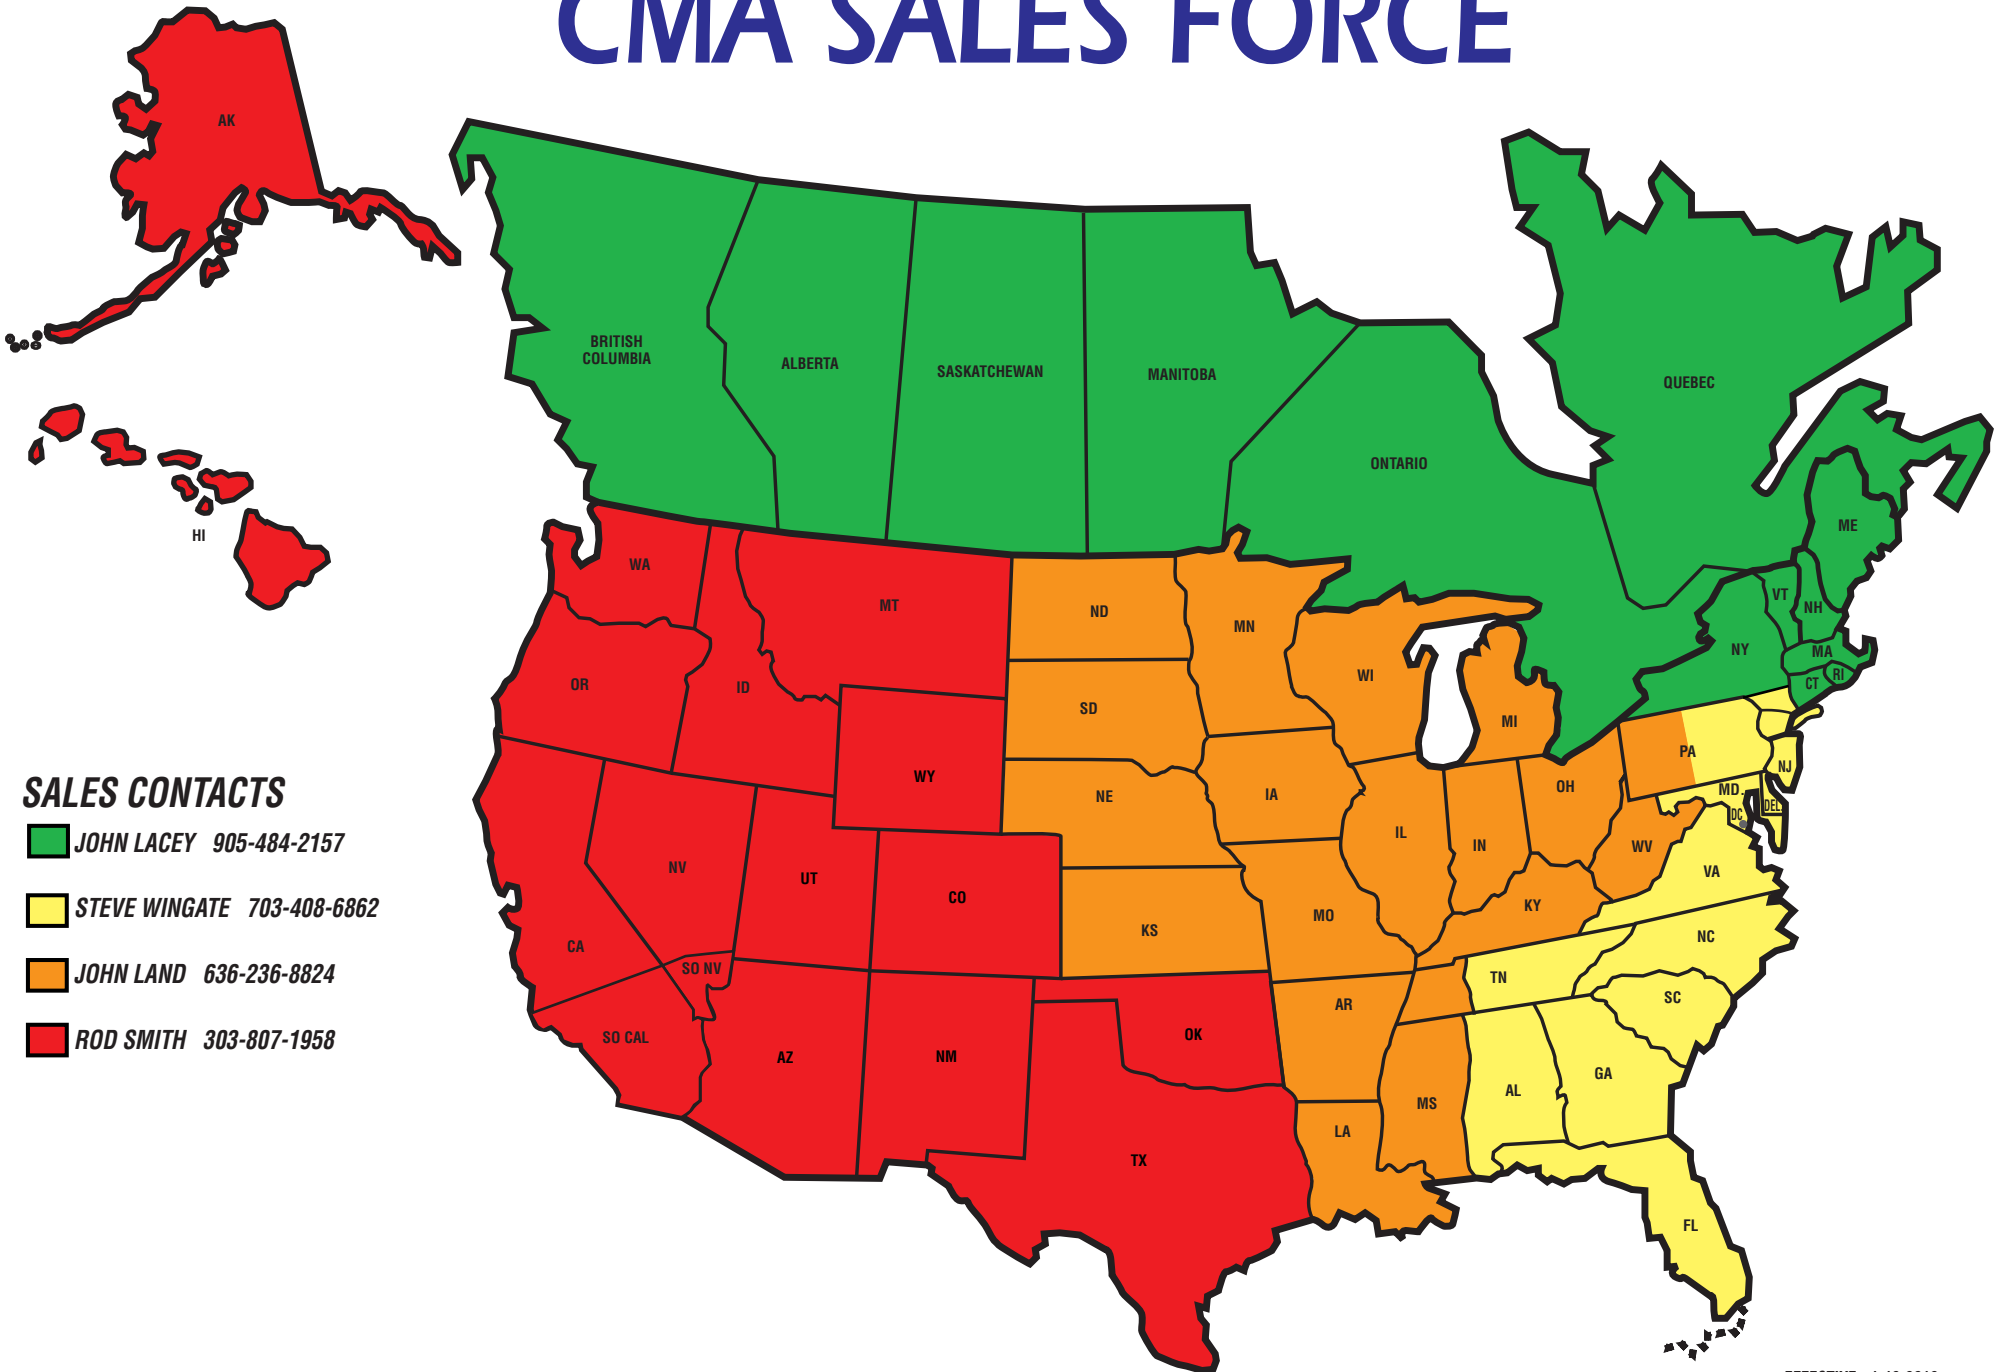

SALES CONTACTS

- JOHN LACEY** 905-484-2157
- STEVE WINGATE** 703-408-6862
- JOHN LAND** 636-236-8824
- ROD SMITH** 303-807-1958