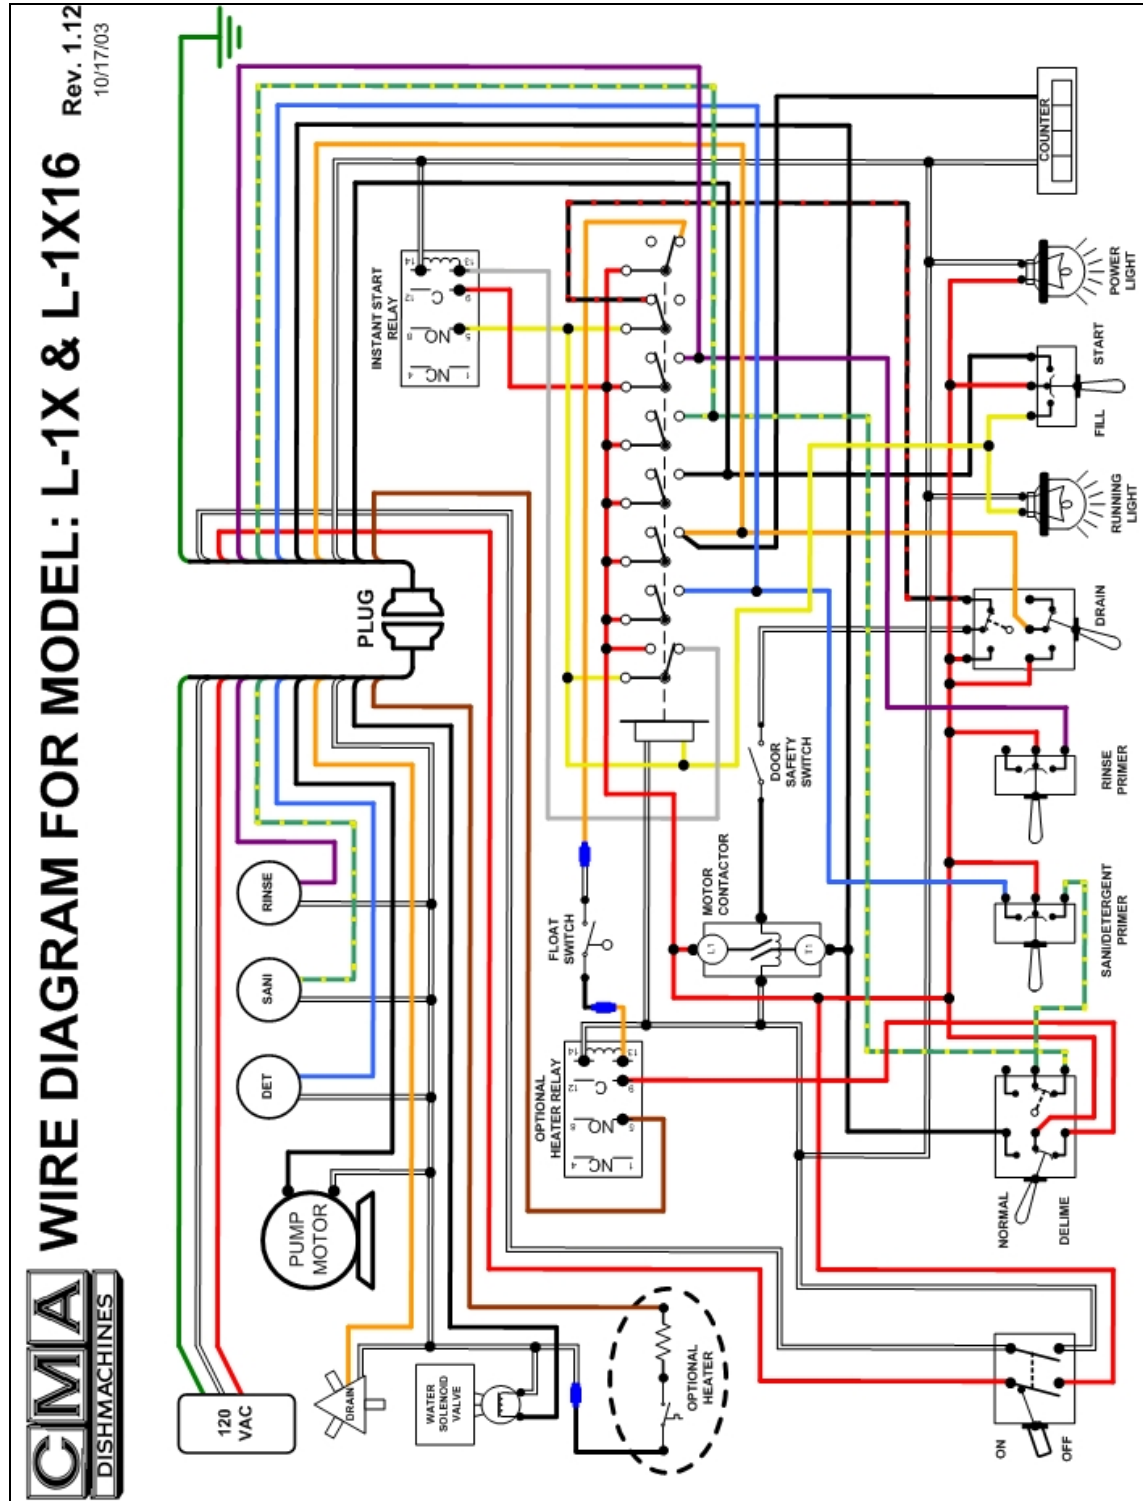

Electrical Diagram

Electrical Diagram (Effective 06/2007)

WIRE DIAGRAM FOR MODEL: L-1X & L-1X16